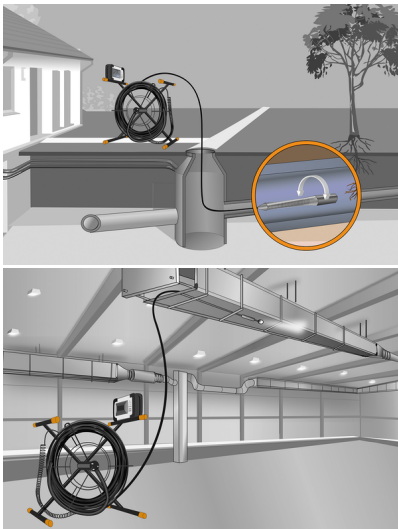

Laserliner

PipeControl-LevelFlex Set

Sistema profesional de inspección por vídeo formado por VideoControl-Master y PipeControl LevelFlex-Camera

Este sistema profesional de inspección por vídeo, formado por VideoControl-Master y PipeControl LevelFlex-Camera, es óptimo para el control de tuberías, espacios huecos y pozos. La pantalla en color brinda la posibilidad de realizar análisis detallados de las imágenes gracias a la alta resolución y el gran tamaño. Integra una función de fotografía y vídeo con opción Snapshot para documentar las imágenes durante la grabación. Con función de zoom para ajustar el rango de ampliación de alta resolución. Una función de rotación manual permite al usuario girar la imagen 90° paso a paso para adaptar la vista a cada momento. Ofrece una comparación de la toma actual con una imagen de referencia. En la unidad de cámara con autonivelación integrada se encuentra un torno giratorio con posición vertical (cable de 30 m de longitud) para inspecciones a grandes distancias. 12 LED de alto rendimiento en el cabezal de la cámara garantizan una excelente iluminación de la zona a examinar. Los datos se guardan y transmiten a través de la tarjeta de memoria SD intercambiable y del puerto USB 2.0.

DATOS TÉCNICOS

DIÁMETRO DEL CABEZAL DE LA CÁMARA	Ø 31 mm
RESOLUCIÓN DE LA CÁMARA	640 x 480 pixel
CAMPO VISUAL (FOV)	71°
PROFUNDIDAD DE CAMPO (DOF)	5 ... 60 cm
TIPO DE PANTALLA	5,0" Pantalla TFT en color
RESOLUCIÓN DE LA PANTALLA	640 x 480 pixel
FORMATO DE LAS IMÁGENES	JPEG
SONDA DE LONGITUD	30 m
ILUMINACIÓN	10 niveles de brillo
ZOOM DIGITAL	Zoom digital de 2x en intervalos de 20%
MEMORIA	Compatible con tarjetas SDHC hasta un máximo de 16 GB
PUERTO	USB 2.0
CONEXIONES	Mini USB Fuente de alimentación 5V / DC Conexión TV-Out, PAL o NTSC
ALIMENTACIÓN	Bloque de iones de litio de 3,7V / 3,5Ah Fuente de alimentación 5V/DC / 3,5A
DIMENSIONES (AN X AL X F)	200 mm x 130 mm x 60 mm
PESO	860 g (sin accesorios)