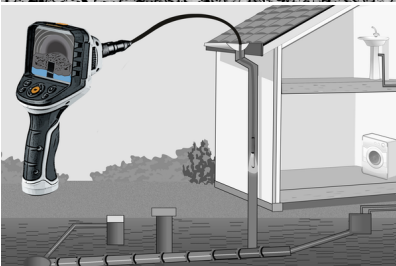

Laserliner

TopClips Set

Adaptadores magnético, reflector y de gancho para FlexCamera, XXLCamera y UltraCamera

Estos accesorios de imán, espejo y gancho son adecuados para la FlexCamera, la XXLCamera y la UltraCamera. Los accesorios de imán y gancho pueden utilizarse para atraer y levantar objetos difíciles de alcanzar. El accesorio de espejo permite ver los objetos en un ángulo de 90°. El mecanismo de clip hace que los TopClips sean muy fáciles de montar y desmontar en el cabezal de la cámara.

- Adaptador magnético, reflector y de gancho para fijar al cabezal de la cámara
- Para acercar o alzar objetos difícilmente accesibles
- Espejo para observar objetos en ángulos de 90°
- Fácil colocación y retirada mediante clip